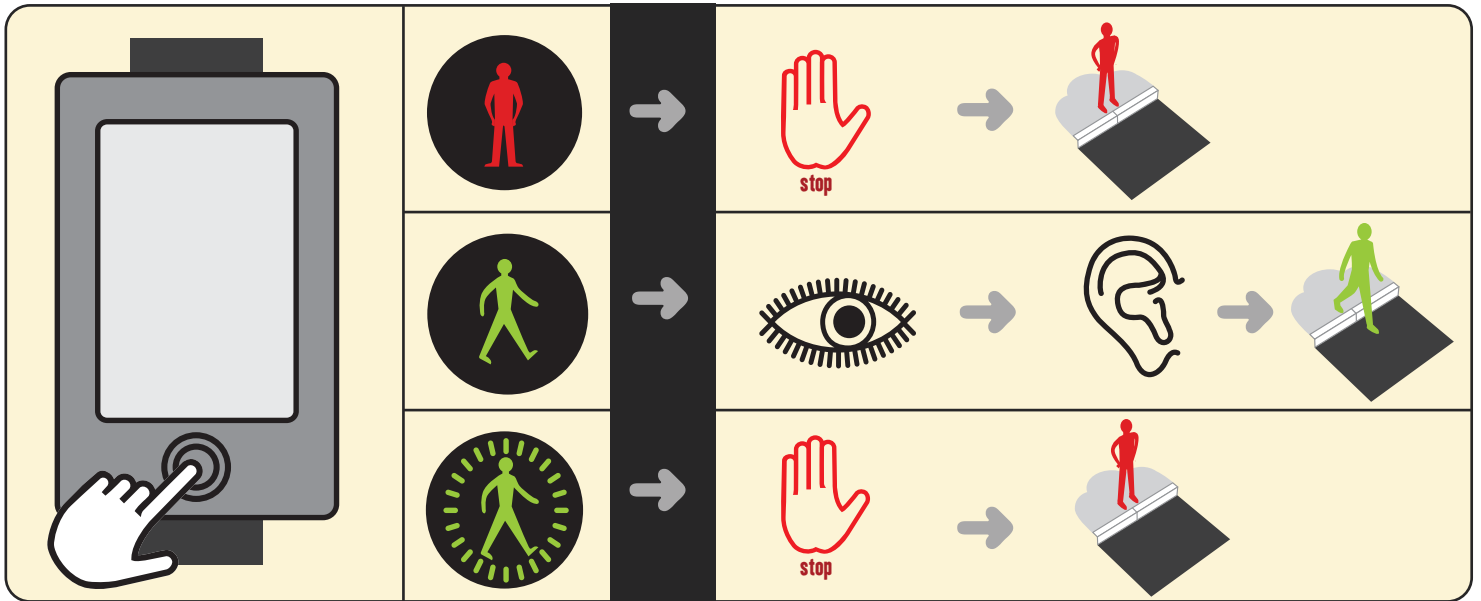

# Do you know how to cross the road safely?

## Japanese text version

安全な道の渡り方をご存知ですか。

### 横断歩道

横断歩道では、まず最初にボタンを押してください。

「レッドマン」の時は立ち止まり、「グリーンマン」になるまで道を渡らないでください。

「グリーンマン」になったら渡ってください。道を渡る前に車が来ていないかを確認してください。

「グリーンマン」が点滅している時は立ち止まり、点滅が終わり「グリーンマン」に変わってから道を渡ってください。

### ゼブラ・クロッシング

ゼブラ・クロッシングでは一旦立ち止まり、渡る前に左右の交通を確認してください。

両方向からの車が止まったら、安全に道を渡ることができます。